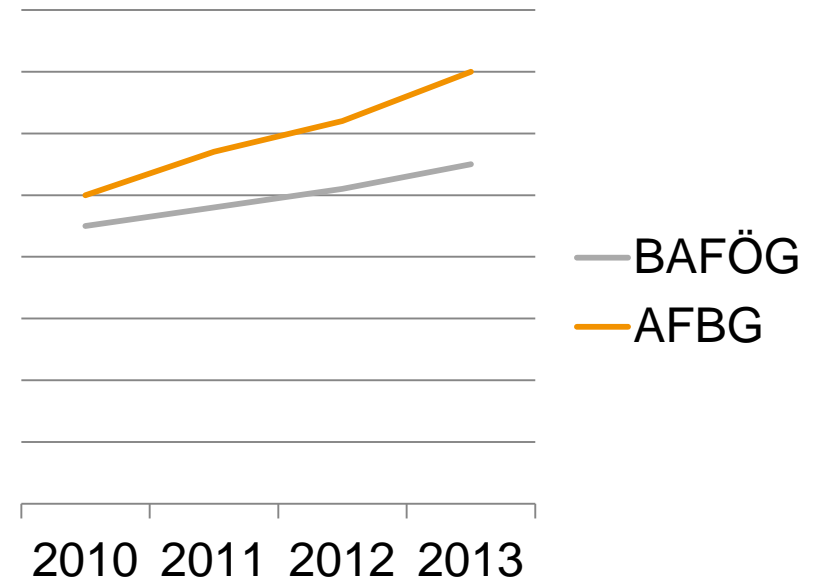

Ausgangssituation