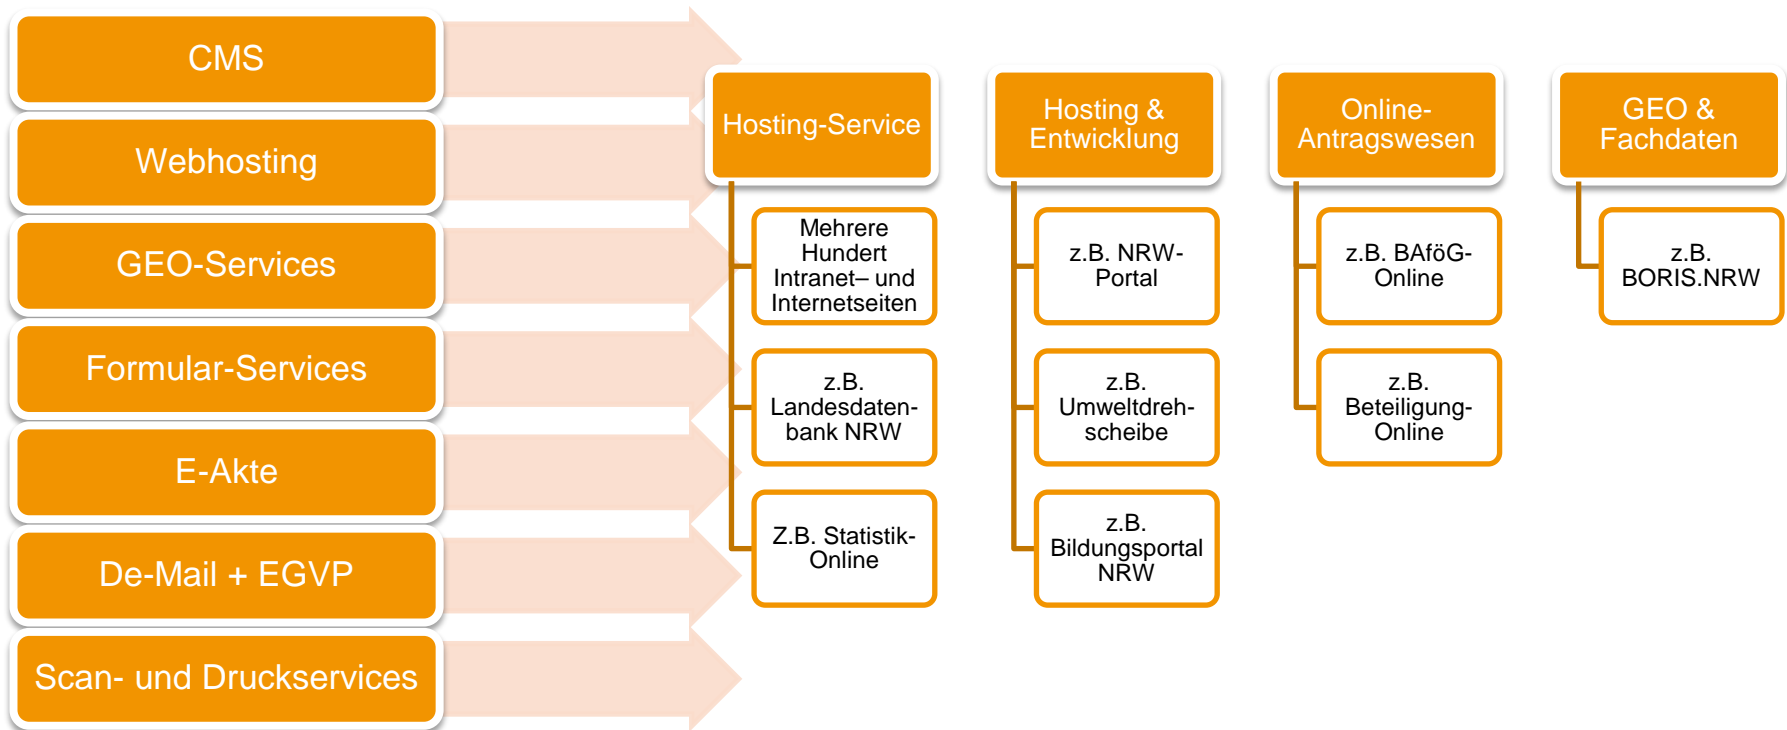

E-Government: Modischer Hype oder reale Herausforderung für den IT-Dienstleister der Landesverwaltung NRW?

Architektur

Standards

**Erweiterte Angebote**

Informationssicherheit

# Beispiel: „Meister-BAföG“ (AFBG)

## Der (alte) Geschäftsprozess