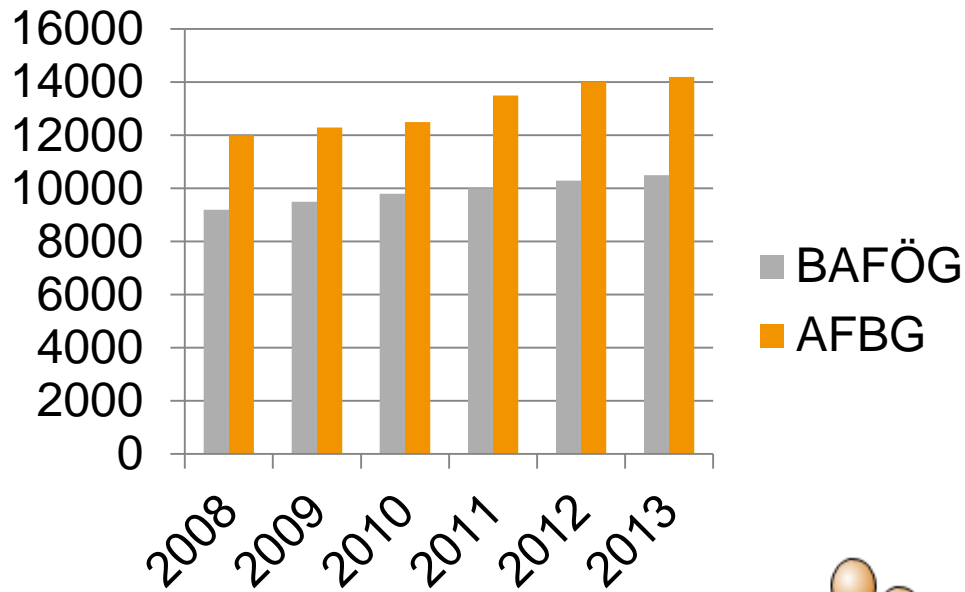

Ausgangssituation